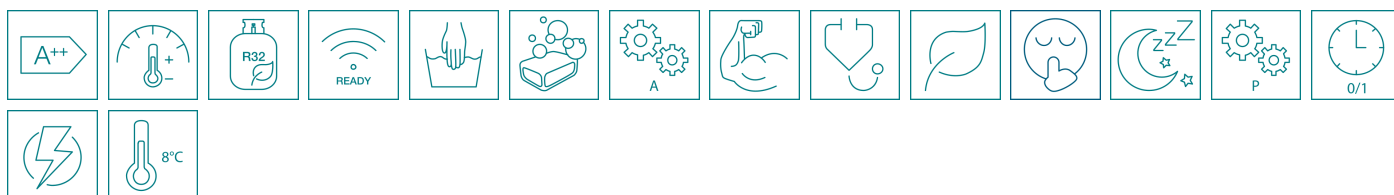

Kompaktna zidna jedinica BASIC Line SEIYA sa standardnim filterom za vazduh. Za primenu sa spoljašnjom jedinicom u 1:1 Single izvedbi ili u kombinaciji sa dodatnim unutrašnjim jedinicama koje su priključene na spoljašnju jedinicu u Multi izvedbi za od 2 do 5 prostorija.